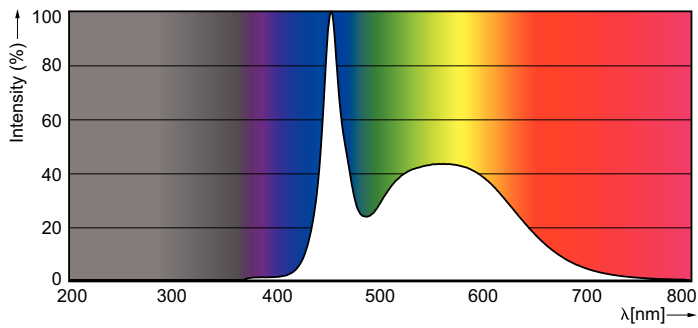

Fotometrische gegevens