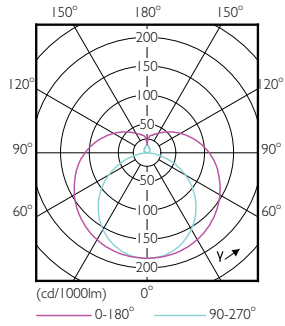

Maatschets

TLED 600mm 230V8W-14W 1050lm 160D 6500K

Product	D1	D2	A1	A2	A3
MAS LEDtube HF 600mm HE 8W 865 T5	15.5 mm	18.8 mm	549 mm	556.1 mm	563.2 mm

Fotometrische gegevens

MASTER LEDtube InstantFit HF T5

Fotometrische gegevens