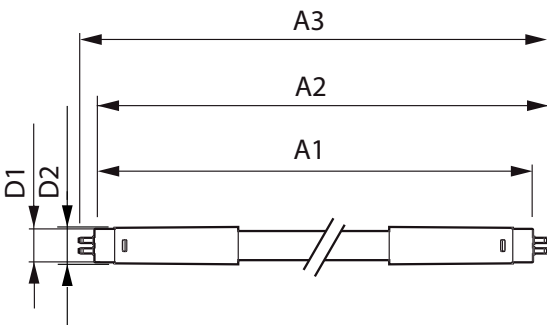

MASTER LEDtube InstantFit HF T5

Regelsystemen en Dimmers

Dimbaar	Nee

Mechanische eigenschappen en Behuizing

Productlengte	600 mm

Goedkeuring en Toepassing

Energiebesparend product	Yes
Energie-efficiëntielabel (EEL)	A+
Goedkeuringsmerktekens	CE-markering RoHS compliance KEMA Keurcertificaat
Energieverbruik kWh/1000 uur	10 kWh

Productgegevens

Volledige productcode	871869674327000
Productnaam voor bestelling	MAS LEDtube HF 600mm HE 8W 865 T5
EAN/UPC - Product	8718696743270
Bestelcode	74327000
Local Code	MTT5HE0608W865
Numerator - Aantal per pak	1
Numerator - Dozen per buitendoos	10
Materiaalnr. (12NC)	929001390902
Netto gewicht (per stuk)	0.080 kg

Maatschets

TLED 600mm 230V8W-14W 1050lm 160D 6500K