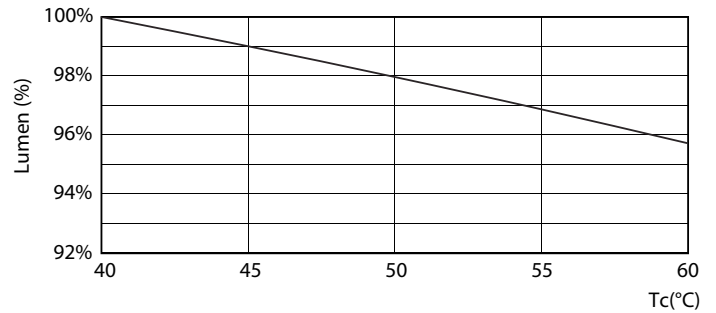

LEDtube 600mm 8W G5 830 1000lm