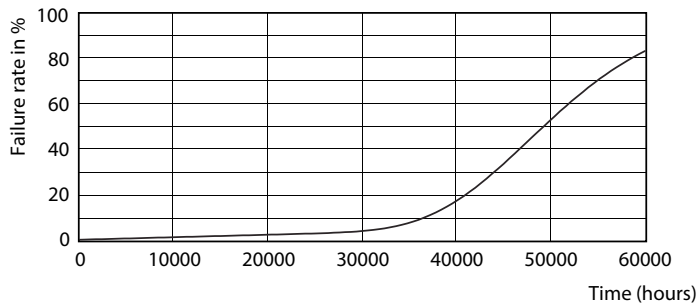

Mechanische eigenschappen en Behuizing

Productlengte	600 mm
---------------	--------

Goedkeuring en Toepassing

Energiebesparend product	Yes
Energie-efficiëntielabel (EEL)	A+
Goedkeuringsmerktekens	CE-markering RoHS compliance KEMA Keurcertificaat
Energieverbruik kWh/1000 uur	10 kWh

LEDtube 600mm 8W G5 830 1000lm

Levensduur

LEDtube 600mm 8W G5 830 1000lm

LEDtube 600mm 8W G5 830 1000lm

LEDtube 600mm 8W G5 830 1000lm

LEDtube 600mm 8W G5 830 1000lm

MASTER LEDtube InstantFit HF T5

Levensduur