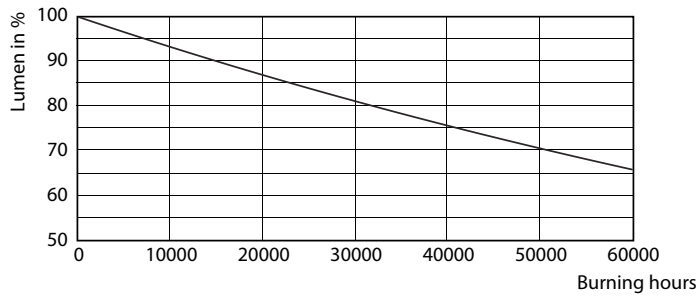

Levensduur