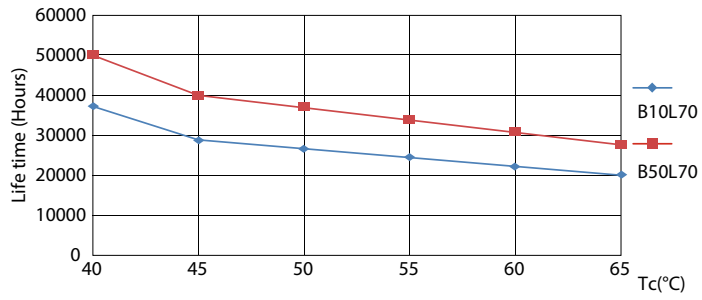

MASTER LEDtube InstantFit HF T5

Levensduur

LEDtube 600mm 8W G5 830 1000lm