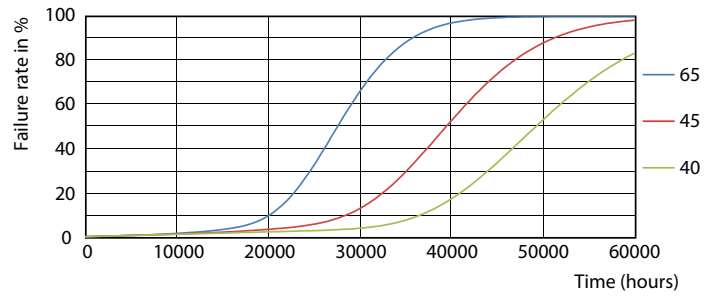

Mechanische eigenschappen en Behuizing

Productlengte	600 mm
---------------	--------

Goedkeuring en Toepassing

Energiebesparend product	Yes
Energie-efficiëntielabel (EEL)	A+
Goedkeuringsmerktekens	CE-markering RoHS compliance KEMA Keurcertificaat
Energieverbruik kWh/1000 uur	10 kWh

LEDtube 600mm 8W G5 830 1000lm

Levensduur

LEDtube 600mm 8W G5 830 1000lm

LEDtube 600mm 8W G5 830 1000lm

LEDtube 600mm 8W G5 830 1000lm

LEDtube 600mm 8W G5 830 1000lm

MASTER LEDtube InstantFit HF T5

Levensduur